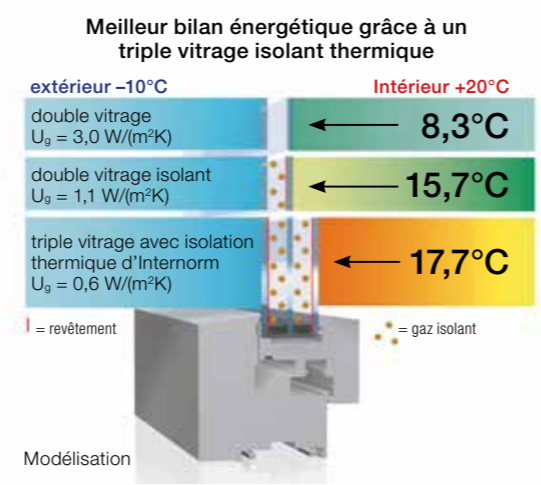

HF 410
FENÊTRE EN BOIS/ALU

- Isolation thermique U_w jusqu'à $0,64 \text{ W/(m}^2\text{K)}$
- Isolation phonique jusqu'à 45 dB
- Design de cadre mince
- Nombreuses essences de bois et teintes
- Rapport prix-qualité intéressant

I-tec Vitrage
I-tec Core

KF 410
FENÊTRE EN PVC/ALU

- Isolation thermique U_w jusqu'à $0,62 \text{ W/(m}^2\text{K)}$
- Isolation phonique jusqu'à 45 dB
- Sécurité jusqu'à RC2
- Apport d'air frais avec aération I-tec (en option)
- Intégration possible dans la façade sur trois côtés

I-tec Insulation   **I-tec Aérateur**
I-tec Vitrage

Dans 8 cas sur 10, les cambrioleurs pénètrent dans une maison par la fenêtre. Quelques secondes suffisent à ouvrir un modèle de fenêtre traditionnel – le plus souvent, la fenêtre est soulevée par le malfaiteur au moyen d'un outillage très simple. Les fenêtres, portes de terrasse et de balcon sont particulièrement menacées. N'acceptez aucun compromis pour votre sécurité et profitez, du **10.09 au 30.11.2018, d'une RÉDUCTION jusqu'à 50%**** sur les **verrouillages de sécurité, vitrages de sécurité et poignées verrouillables.**

LES MEILLEURES MESURES PRÉVENTIVES

Jolies pièces de fermeture anti-effraction RC1N et RC2N

PROMOTION - 50%

verre normal fragmenté

Verre feuilleté de sécurité (VSG), films intégrés évitant un bris complet du verre

PROMOTION - 50%

Poignées verrouillables ou Secustik

PROMOTION - 50%

Collage de la vitre sur tout le périmètre du cadre empêchant un soulèvement, et de forme stable

NOTRE standard

Verrouillage KF 500 I-tec de classe de sécurité RC2N compris dans le standard

NOTRE standard

Classes de résistance applicables individuellement pour une sécurité maximale

* Promotion valable pour tous les systèmes de fenêtres Internorm, du 10.09 au 30.11.2018. Excepté pour les vitrages de sécurité, les verres spéciaux et les portes coulissantes à levage. Valable pour les commandes de clients finaux pendant la durée indiquée. Les rabais ne peuvent pas être cumulés. Sous réserve de faisabilité technique et de modifications.

**Promotion valable pour tous les verrouillages de sécurité, vitrages de sécurité et poignées verrouillables avec jusqu'à 50% de réduction. Valable pour les commandes de clients finaux pendant la durée indiquée. Les rabais ne peuvent pas être cumulés. Sous réserve de faisabilité technique et de modifications.